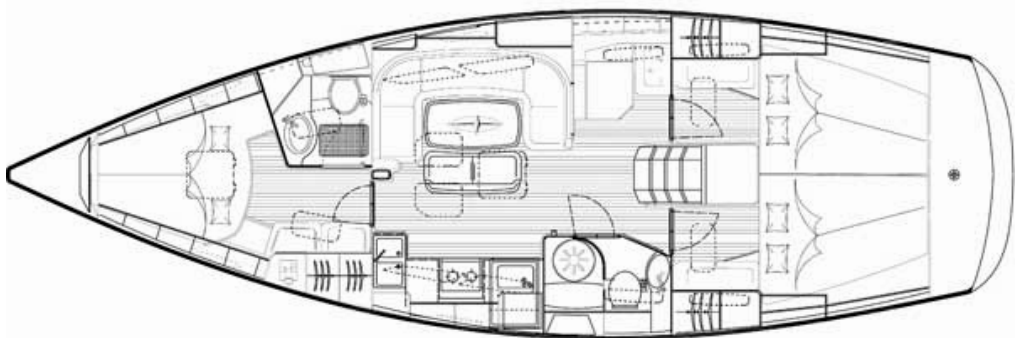

Yachttyp Bavaria 40 cruiser

[www.syg.de](http://www.syg.de)

YACHTCHARTER - SEGELTÖRNS - REISEBÜRO - FLÜGE - FLUGCHARTER

Sun Yachting Germany waldenserstr.7 10 551 berlin tel. 030 - 395 70 96 fax 030 - 396 44 34 info@syg.de

**SUN YACHTING GERMANY**

**SUN YACHTING** GERMANY

**General specifications:**

**L.O.A: 12.35 m**

**Beam: 3.99 m**

**Draft: 1.90 m**

**Sailing area: 84.5 m<sup>2</sup>**

**Volvo Penta 40 HP**

**Water: 360 lit**

**Fuel capacity: 210 lit**

**Cabins: 3**

**Berths: 6**

**Toilets: 2**

**Showers: 2**