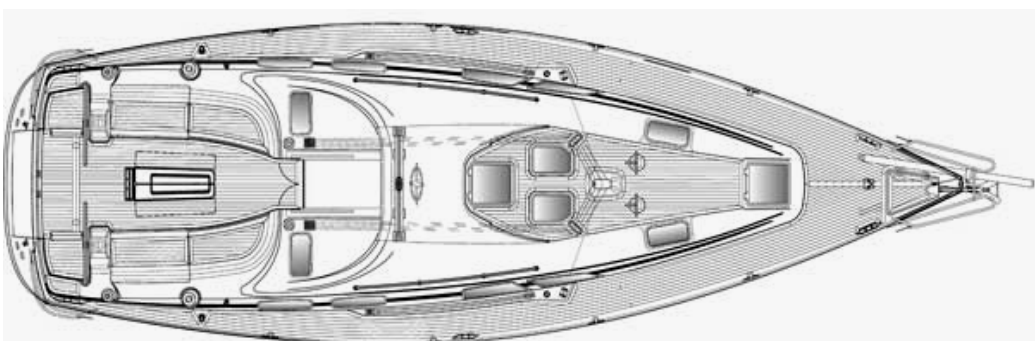

Yachttyp Bavaria 40 cruiser

[www.syg.de](http://www.syg.de)

YACHTCHARTER - SEGELTÖRNS - REISEBÜRO - FLÜGE - FLUGCHARTER

Sun Yachting Germany waldenserstr.7 10 551 berlin tel. 030 - 395 70 96 fax 030 - 396 44 34 info@syg.de

**SUN YACHTING GERMANY**

**SUN YACHTING** GERMANY

**General specifications:**

**L.O.A: 12.35 m**

**Beam: 3.99 m**

**Draft: 1.90 m**

**Sailing area: 84.5 m<sup>2</sup>**

**Volvo Penta 40 HP**

**Water: 360 lit**

**Fuel capacity: 210 lit**

**Cabins: 3**

**Berths: 6**

**Toilets: 2**

**Showers: 2**